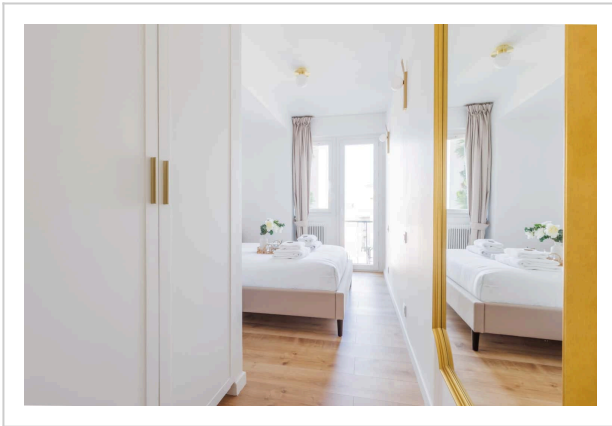

Apartment in 12 Rue de l'Arrivée, 75015 Paris, France

Address: Rue de l'Arrivée

Bedrooms: 2 Bathrooms: 2

Amenities:

- Bed linen
- Fridge
- Internet
- Equipped kitchen
- Wi-Fi