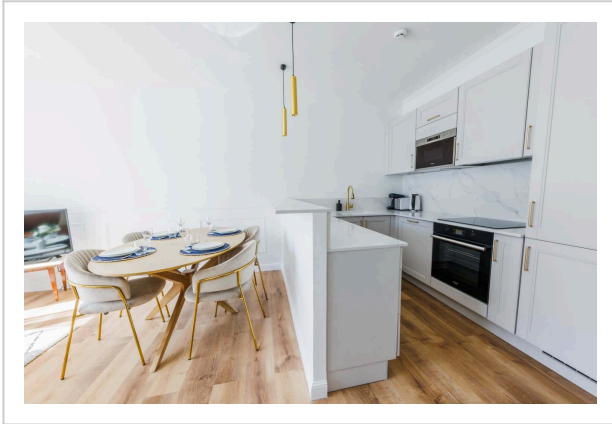

Apartment in 12 Rue de l'Arrivée, 75015 Paris, France

Address: Rue de l'Arrivée

Bedrooms: 2 Bathrooms: 2

Amenities:

- Bed linen
- Fridge
- Internet
- Equipped kitchen
- Wi-Fi